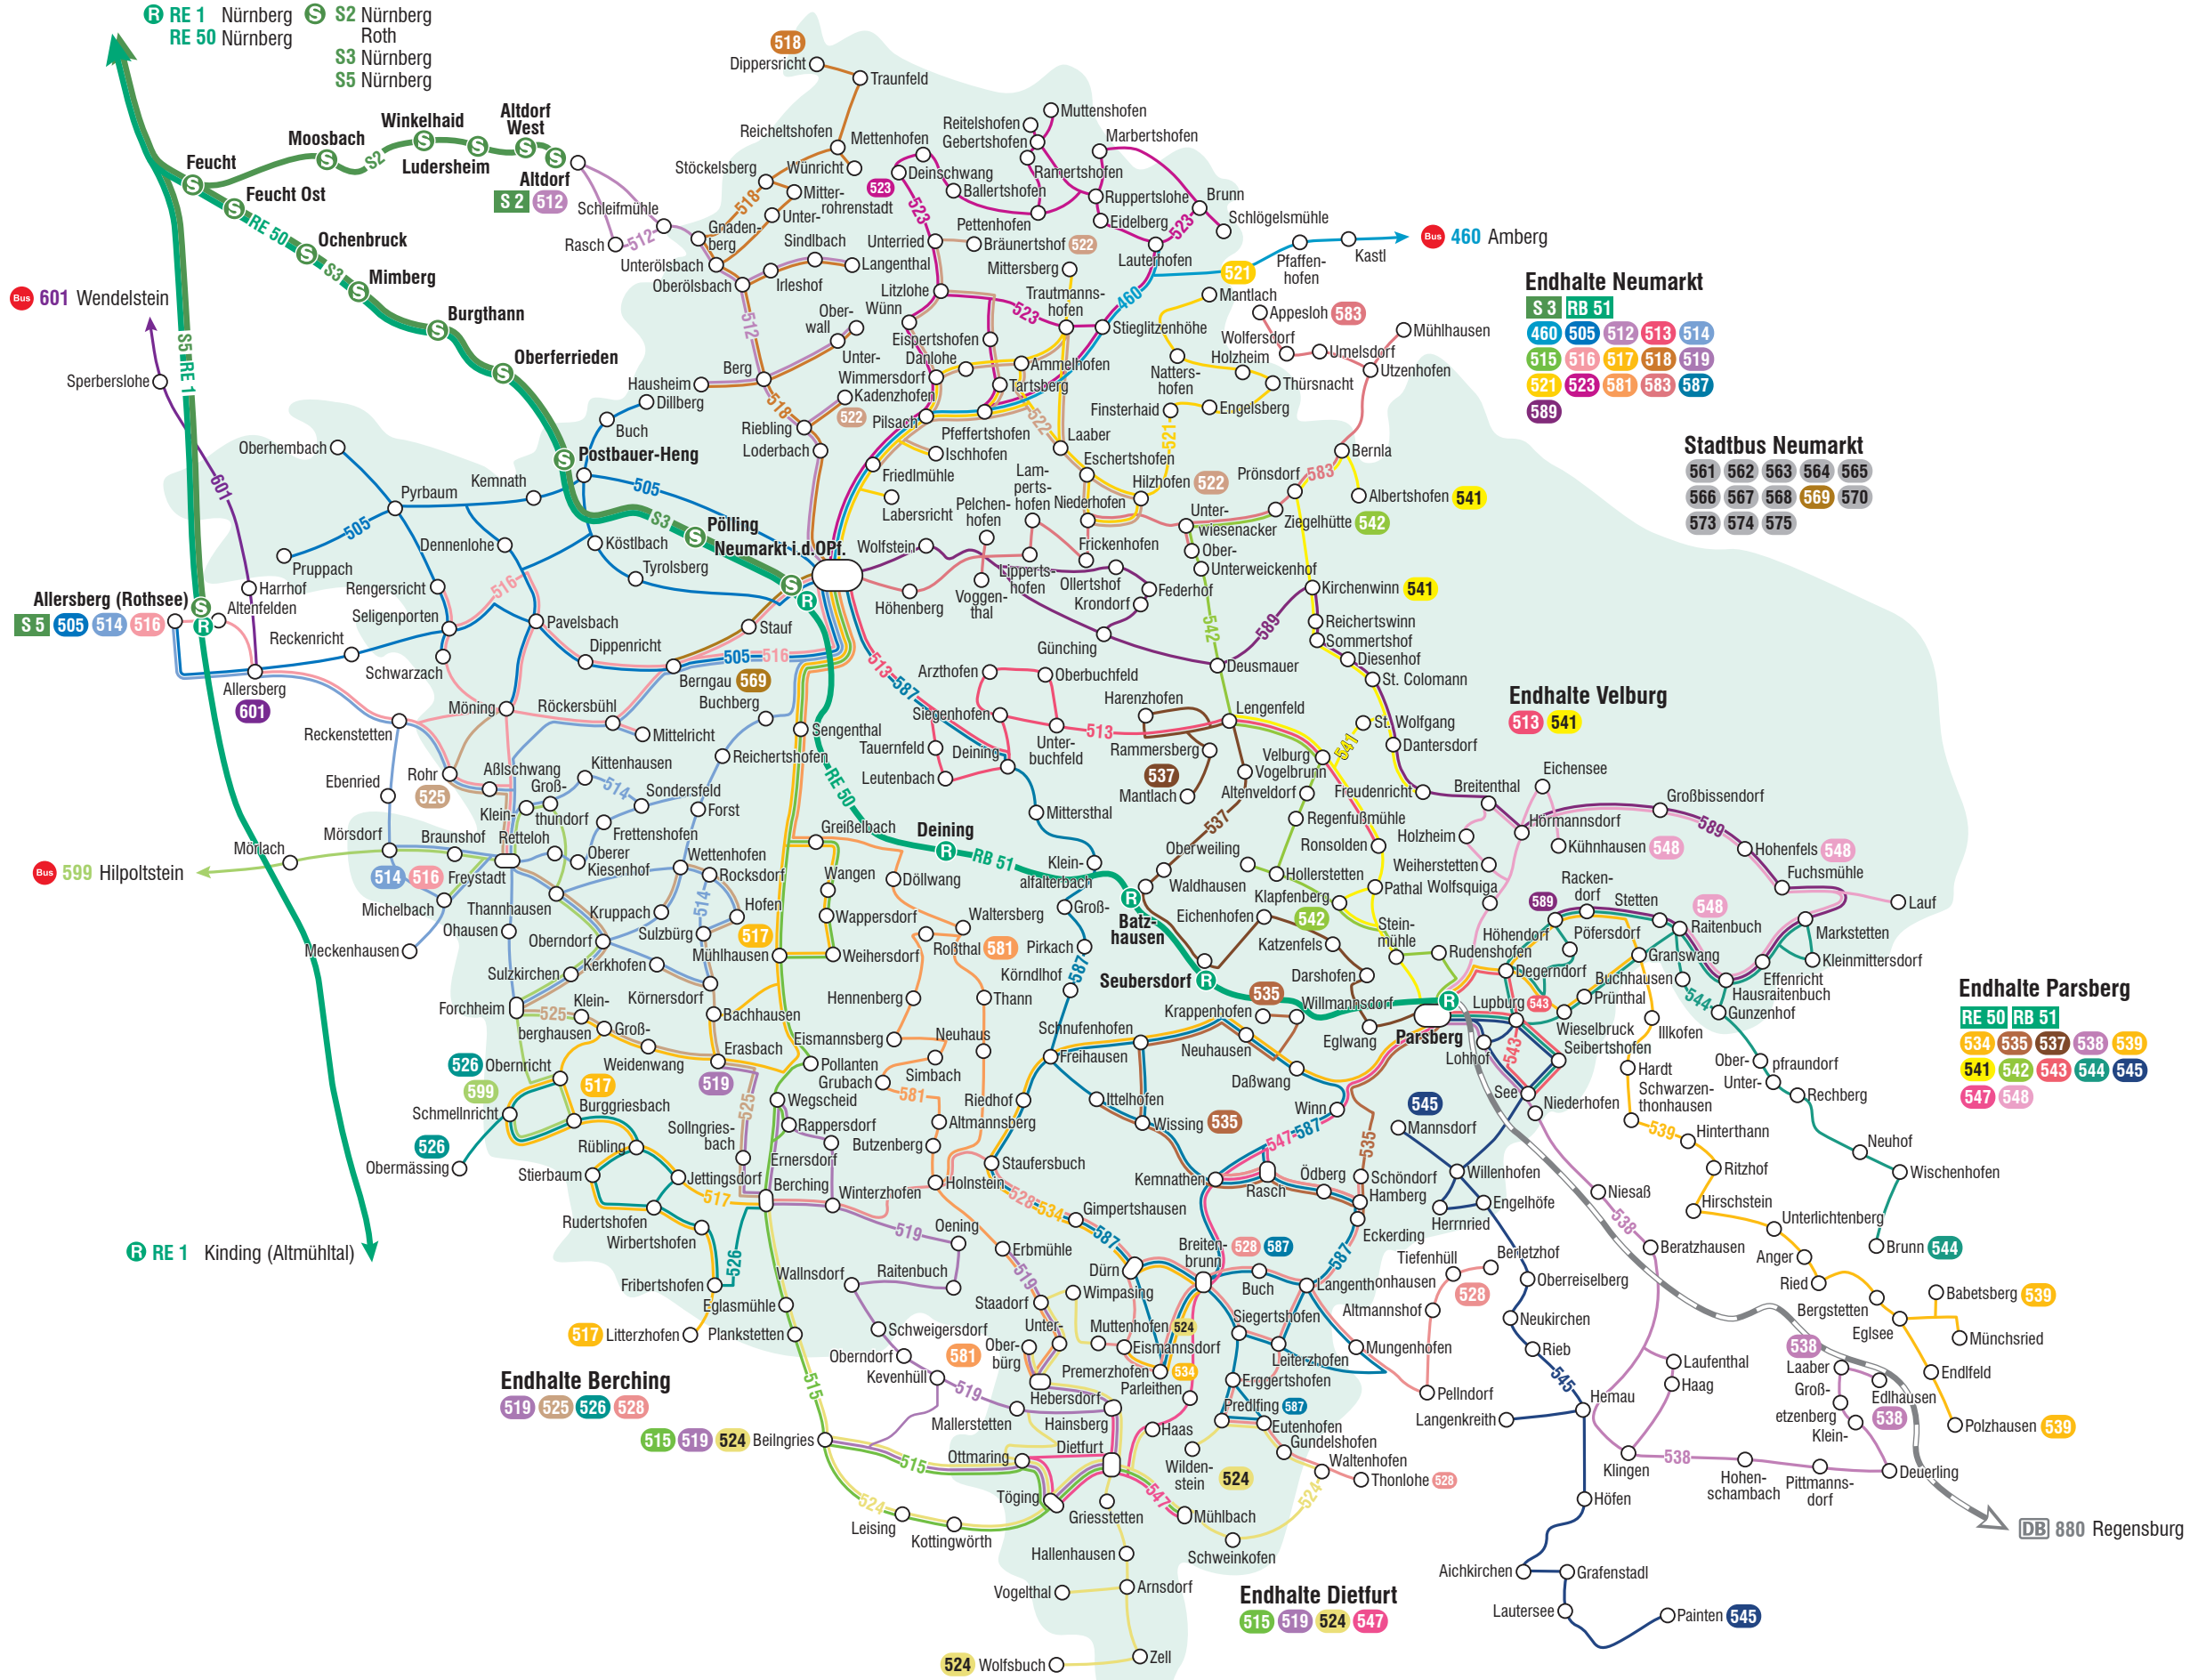

Stand: 13.12.2020

- RE 50** **R-RE 50** → Regionalbahn mit Haltestelle innerhalb des VGN
- S 2** **S-S 2** → S-Bahn mit Haltestelle innerhalb des VGN
- 525** **525** → Buslinie mit Haltestelle innerhalb des VGN
- 568** → Linienverkehr ohne Darstellung

-Linien in separater Karte dargestellt!

- Endhalte Neumarkt**
- S 3 RB 51
 - 460 505 512 513 514
 - 515 516 517 518 519
 - 521 523 581 583 587
 - 589

- Stadtbus Neumarkt**
- 561 562 563 564 565
 - 566 567 568 569 570
 - 573 574 575

- Endhalte Velburg**
- 513 541

- Endhalte Parsberg**
- RE 50 RB 51
 - 534 535 537 538 539
 - 541 542 543 544 545
 - 547 548

- Endhalte Berching**
- 519 525 526 528

- Endhalte Dietfurt**
- 515 519 524 547