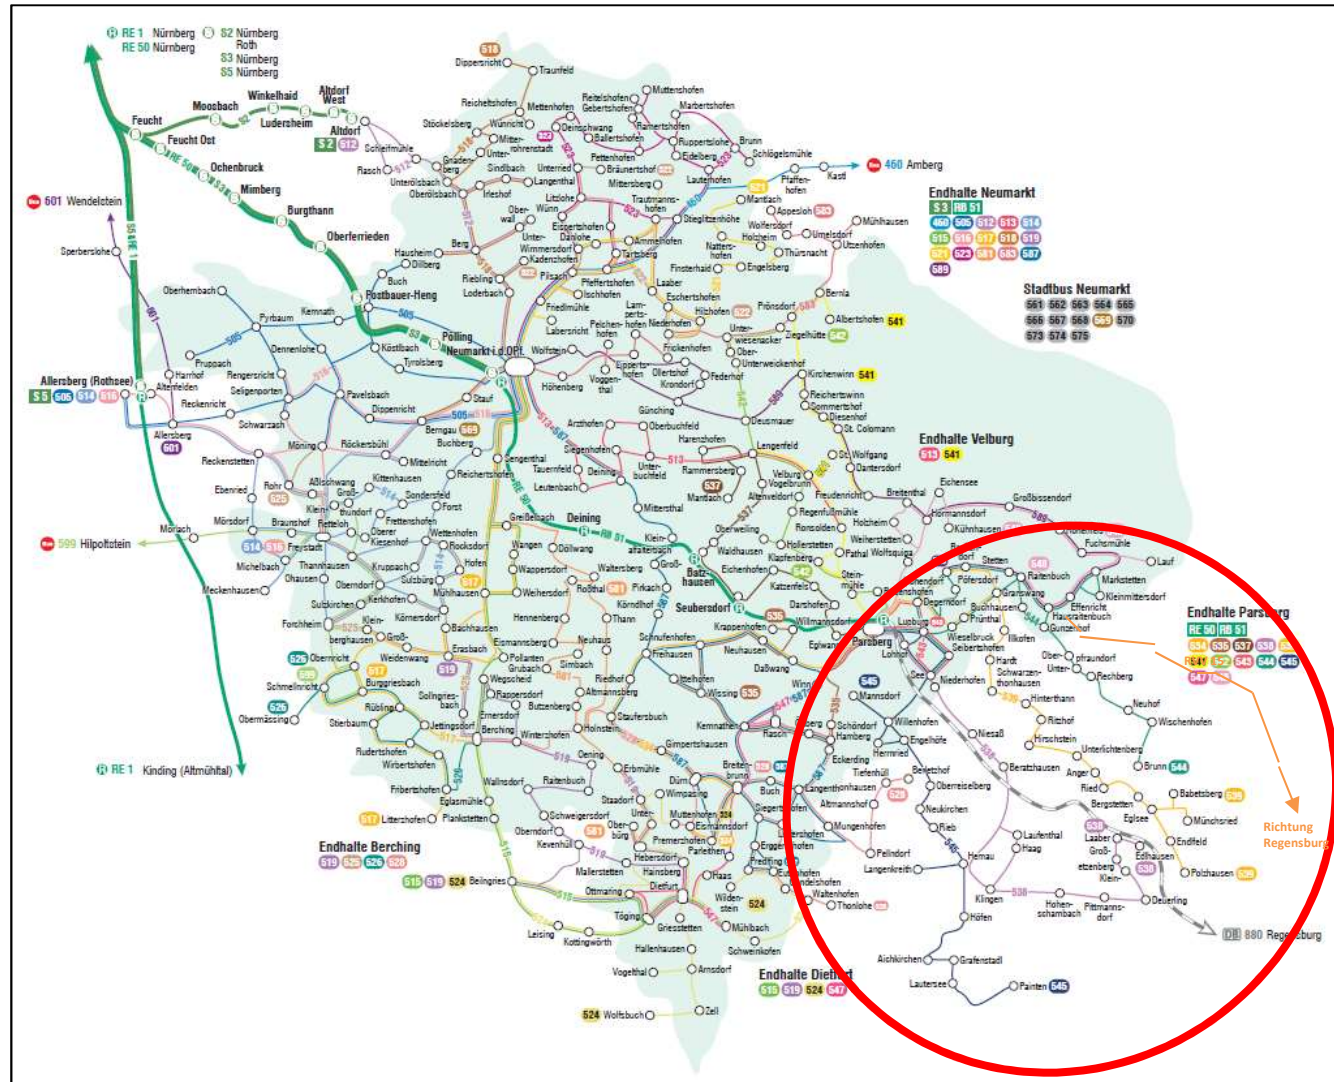

TOP A 2

LANDKREIS
NEUMARKT

im Raum Hohenfels, Parsberg und Breitenbrunn
7 gebietsüberschreitende Buslinien mit Bedienung von
Orten aus den Landkreisen Neumarkt, Regensburg und
Kelheim:

- Hohenfels – Kallmünz – Steinsberg – Lappersdorf – Regensburg, RVV 15
- Parsberg – Deuerling – Edlhausen, VGN 538
- Parsberg – Polzhausen, VGN 539
- Parsberg – Oberpfraundorf – Brunn, VGN 544
- Parsberg – Lupburg – Hemau – Painten, VGN 545

- Wildenstein/Muttenhofen – Dietfurt – Beilngries, VGN 524
- Tiefenhüll – Breitenbrunn – Berching, VGN 528

Zusammenarbeit und wechselseitige Zuständigkeiten der Aufgabenträger für gebietsübergreifende Linienverkehre - einschl. Finanzierung - grds. in **Zweckvereinbarungen** zu regeln (Delegationsvereinbarungen gemäß Art. 7 Abs. 2 i. V. mit Art. 8 Abs. 1 KommZG)

- für die gebietsübergreifenden Linien folgende Zuständigkeiten:

Landkreis Regensburg:

- Hohenfels – Kallmünz – Steinsberg – Lappersdorf – Regensburg, RVV 15
- Parsberg – Deuerling – Edlhausen, VGN 538
- Parsberg – Polzhausen, VGN 539
- Parsberg – Oberpfraundorf – Brunn, VGN 544
- Parsberg – Lupburg – Hemau – Painten, VGN 545

Landkreis Neumarkt:

- Wildenstein/Muttenhofen – Dietfurt – Beilngries, VGN 524
- Tiefenhüll – Breitenbrunn – Berching, VGN 528