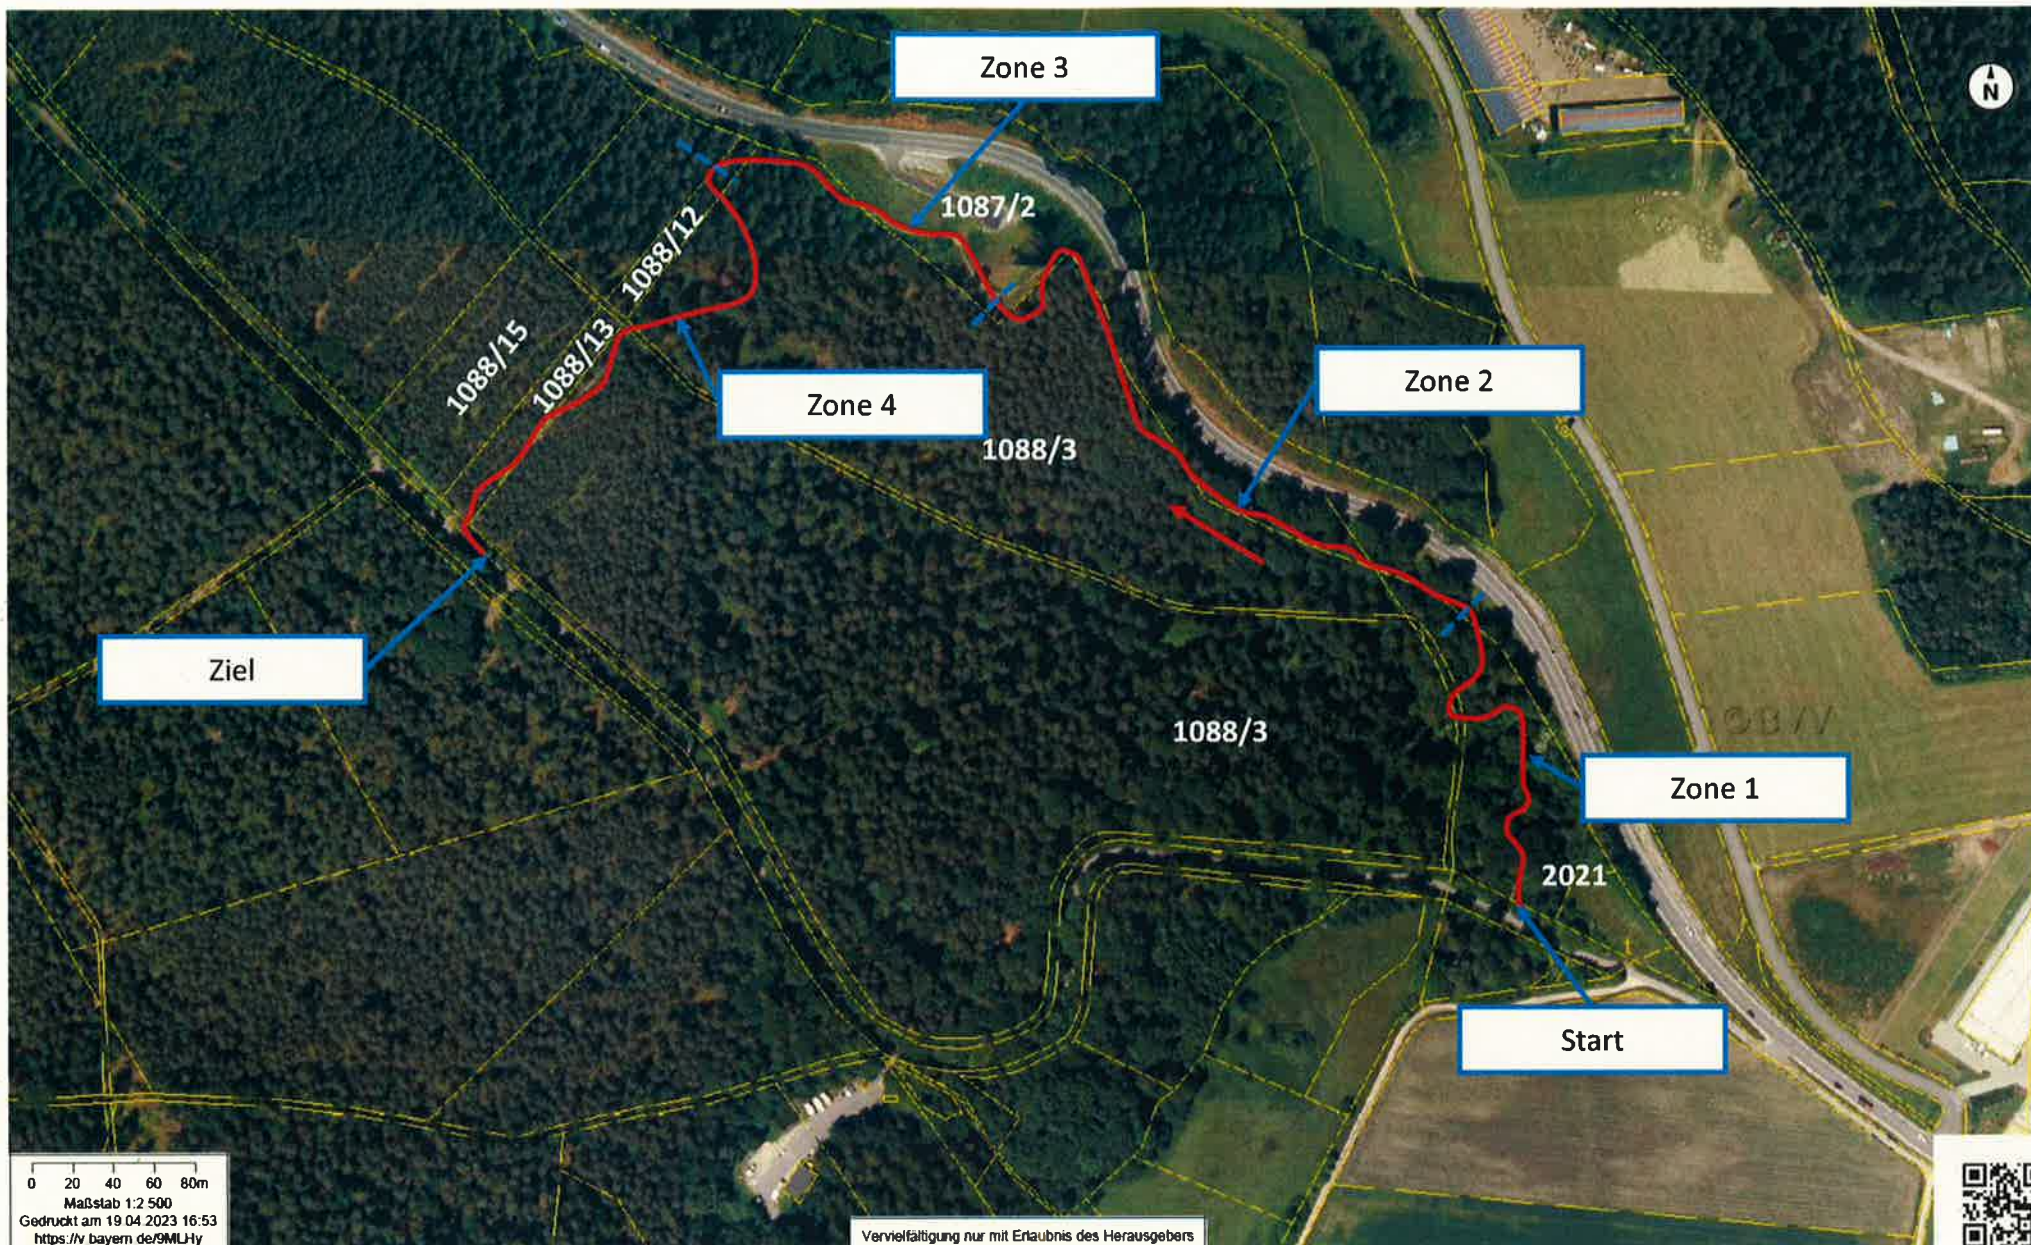

Diavolo Snake Trail Maßstab 1:2500

0 20 40 60 80m
Maßstab 1:2 500
Gedruckt am 19.04.2023 16:53
<https://v.bayern.de/GML/Hy>

Vervielfältigung nur mit Erlaubnis des Herausgebers