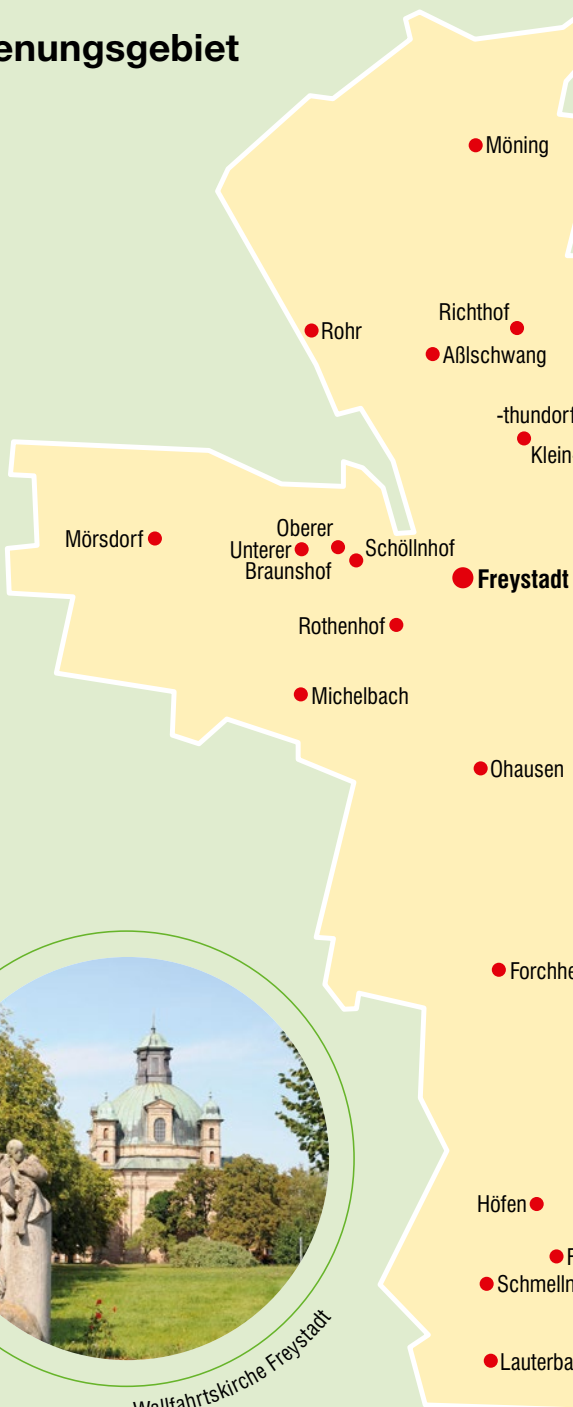

www.tagesticketplus.de

Solo 31

31 Tage solo unterwegs

- persönliches Ticket für 31 Tage
- Gültigkeitsbeginn frei wählbar

Bedienungsgebiet

Wallfahrtskirche Freystadt

● Dippenricht

● Wolfsricht