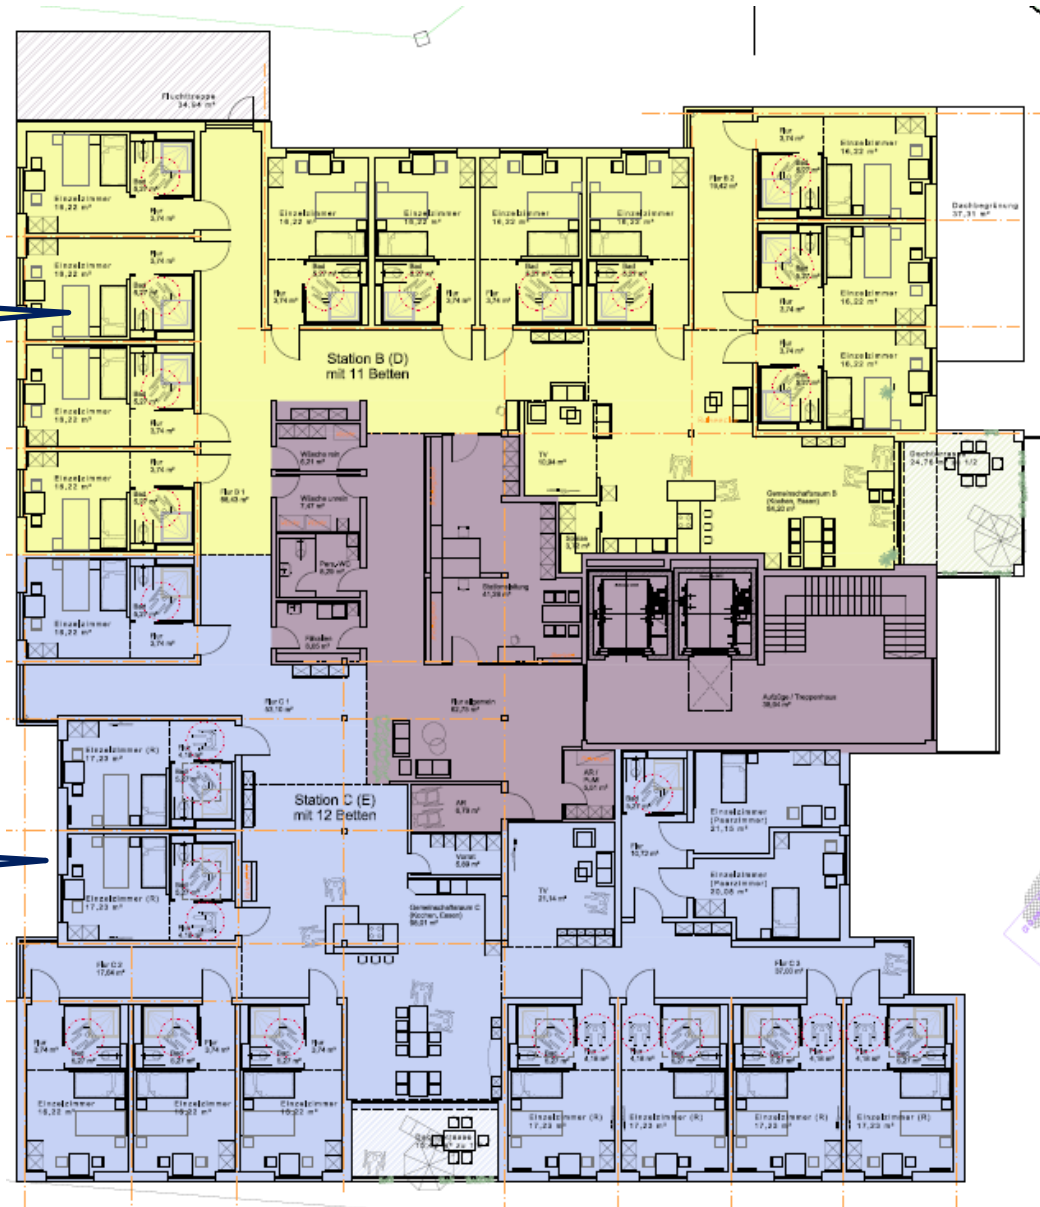

## Erdgeschoss Pflegeeinrichtung und Tagespflege

# Pflegeeinrichtung mit 79 Plätzen der Arbeiterwohlfahrt in Berg

1. und 2. OG

11 Plätze

12 Plätze

# Pflegeeinrichtung mit 79 Plätzen der Arbeiterwohlfahrt in Berg

3. OG

17 Plätze