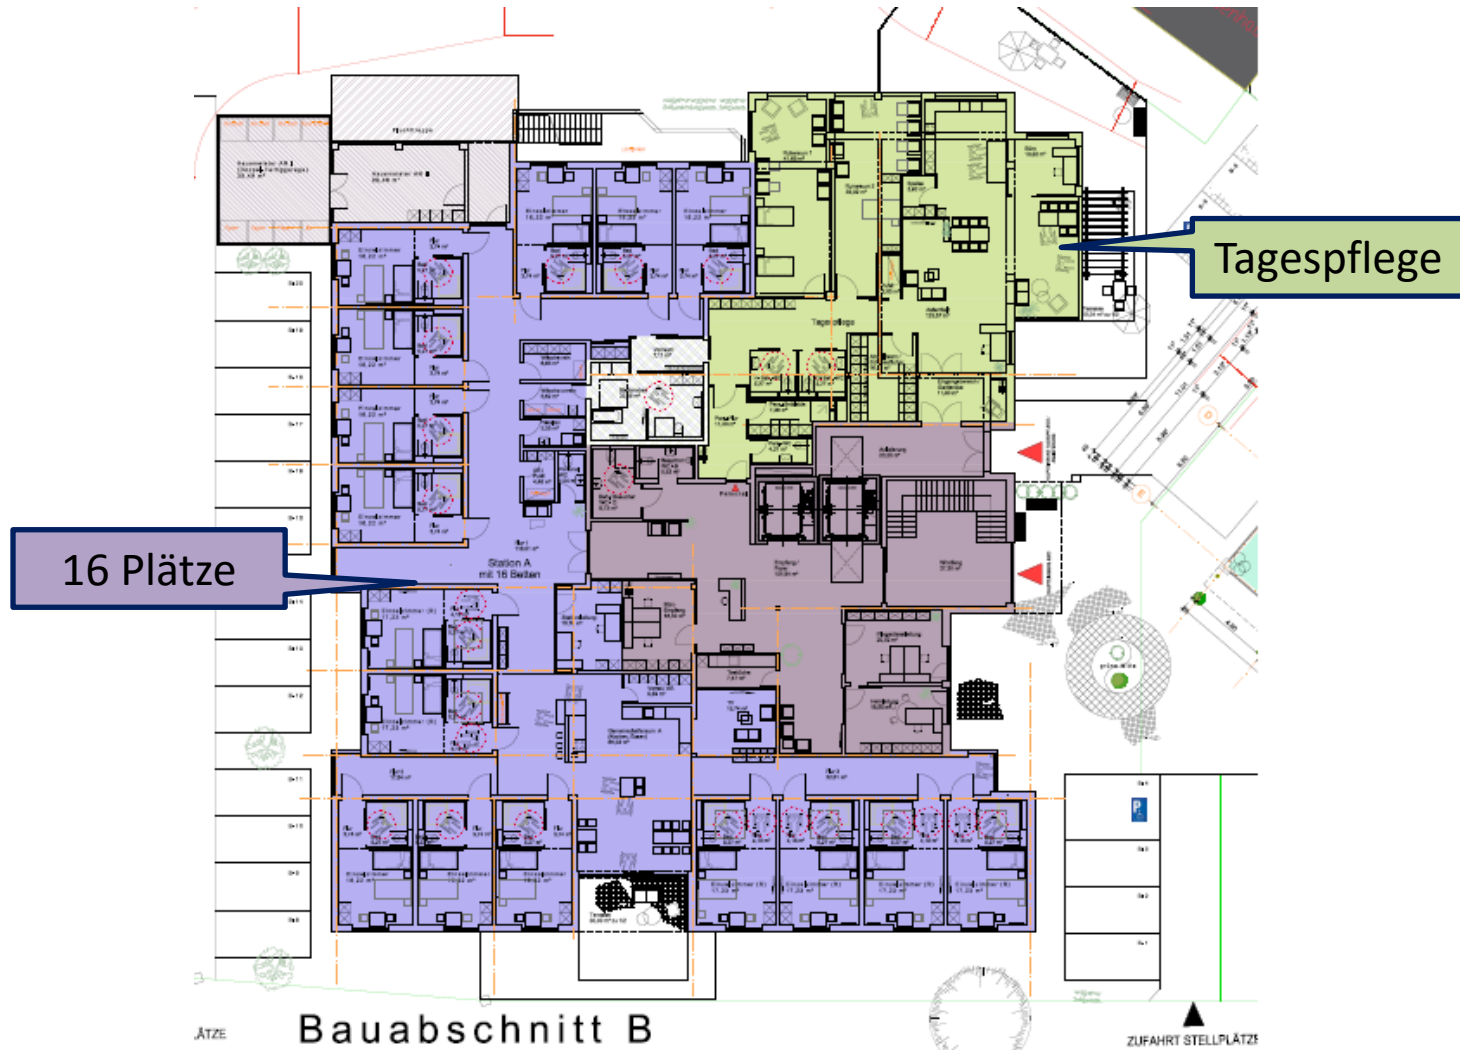

# Pflegeeinrichtung mit 79 Plätzen der Arbeiterwohlfahrt in Berg

## Erdgeschoss Pflegeeinrichtung und Tagespflege

# Pflegeeinrichtung mit 79 Plätzen der Arbeiterwohlfahrt in Berg

1. und 2. OG

11 Plätze

12 Plätze