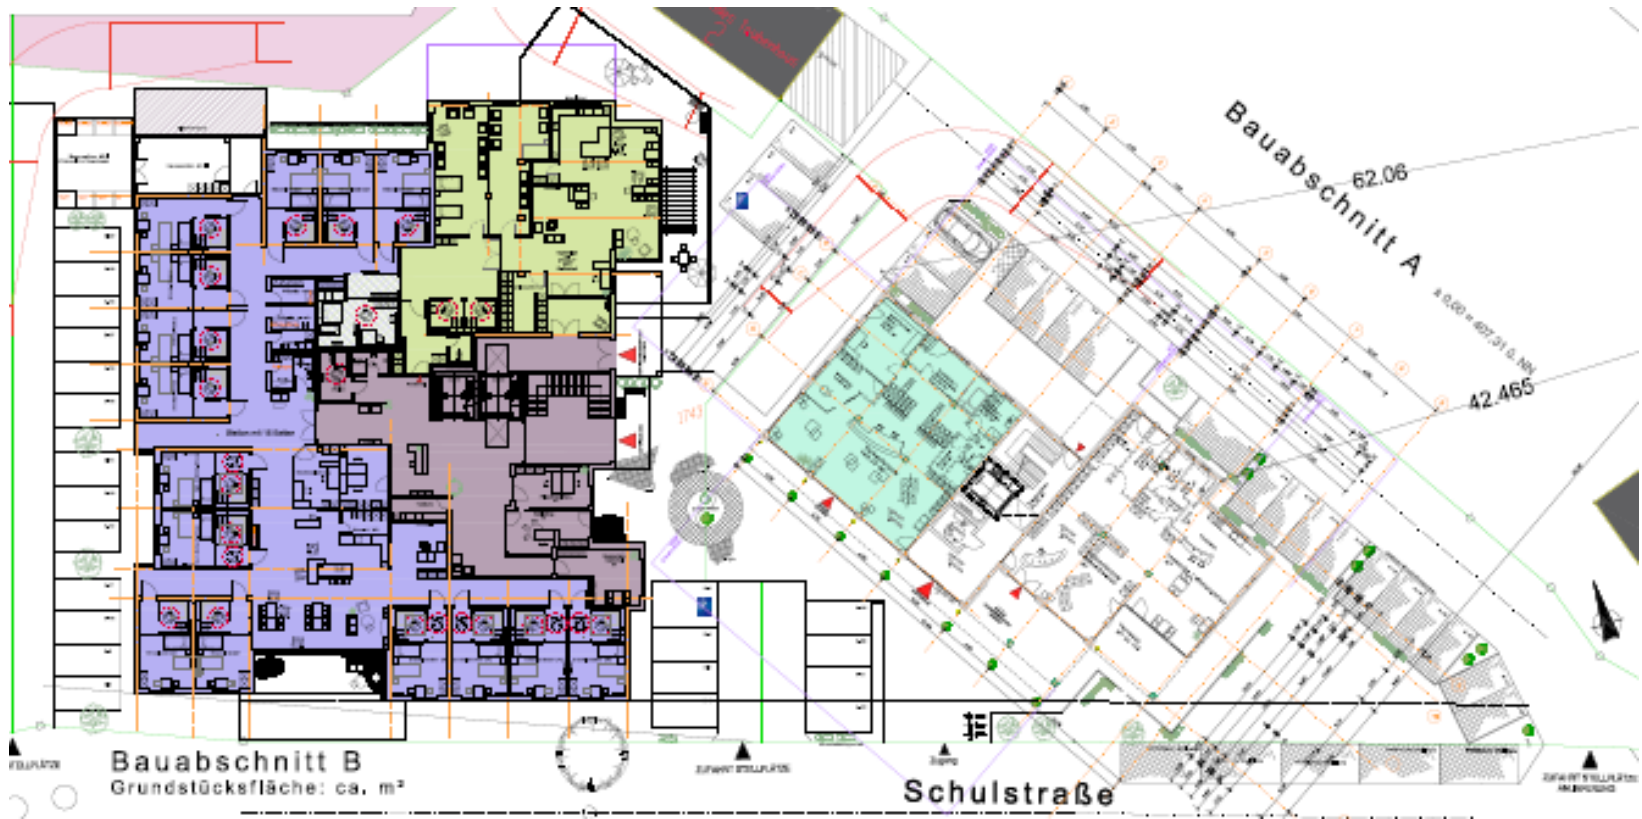

TOP A 7

Pflegeeinrichtung mit 79 Plätzen der Arbeiterwohlfahrt in Berg

Übersicht