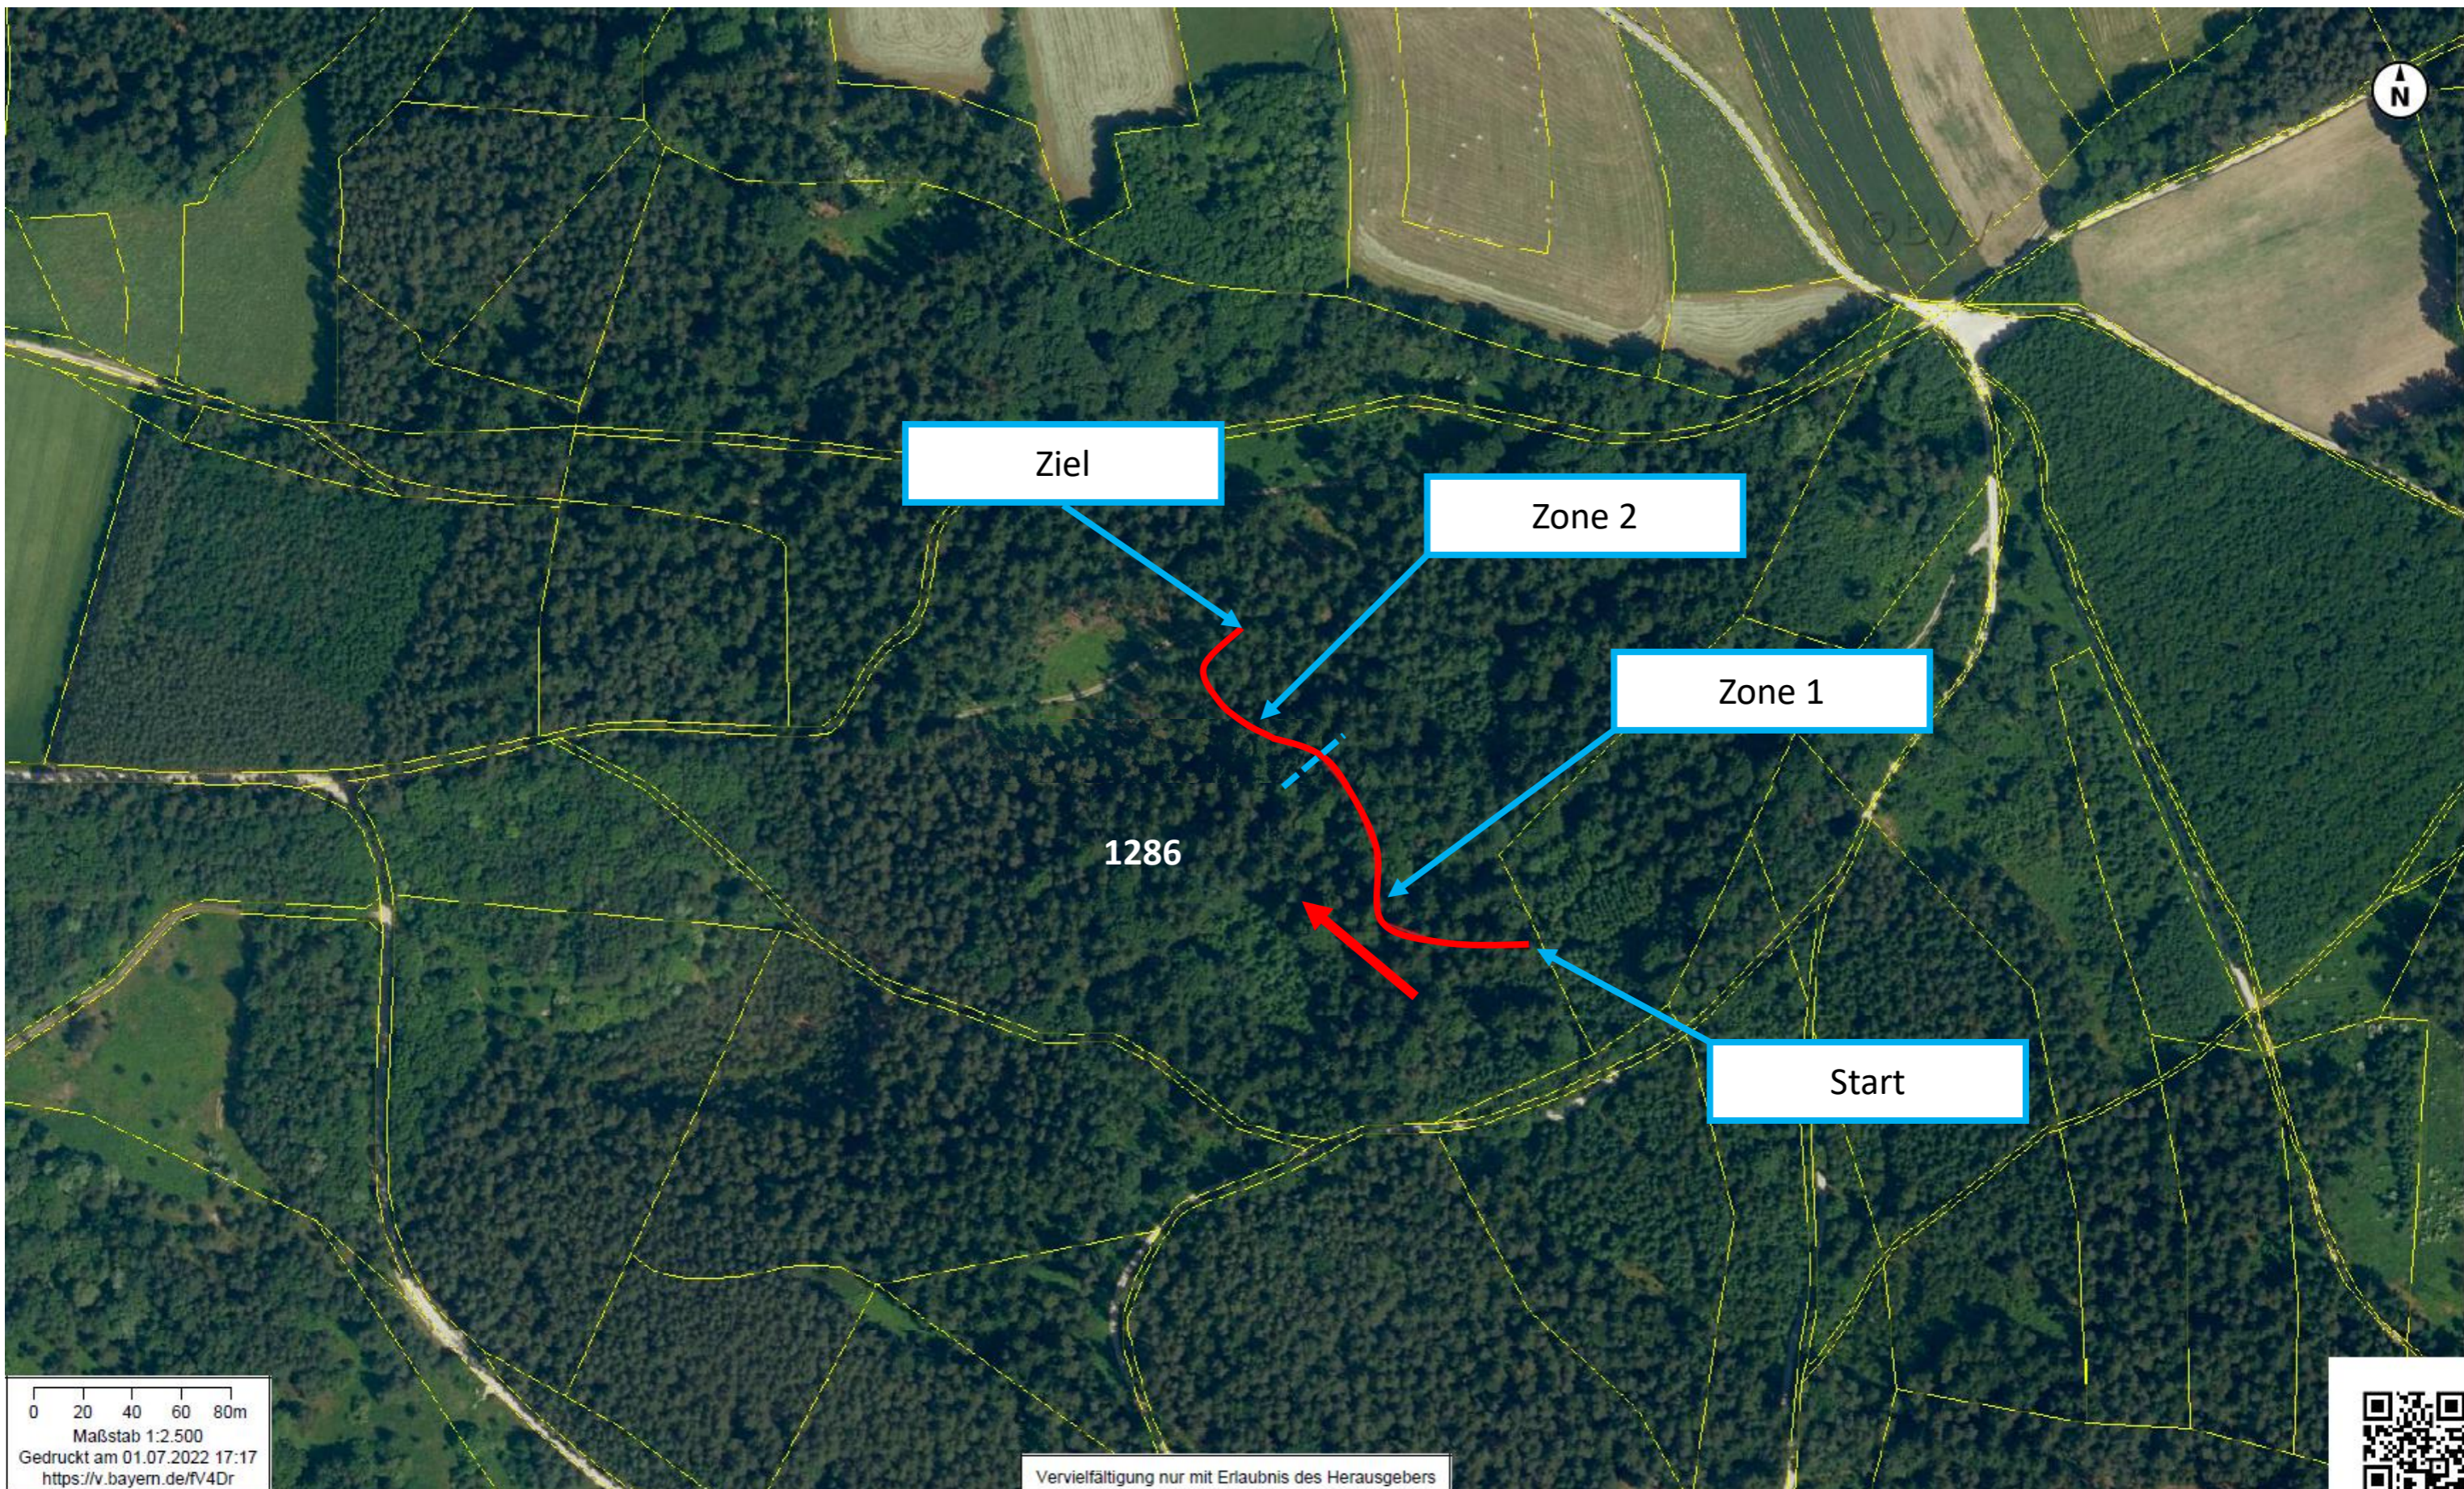

Jens Trail Maßstab 1:2500

0 20 40 60 80m
Maßstab 1:2.500
Gedruckt am 01.07.2022 17:17
<https://v.bayern.de/fv4Dr>

Vervielfältigung nur mit Erlaubnis des Herausgebers