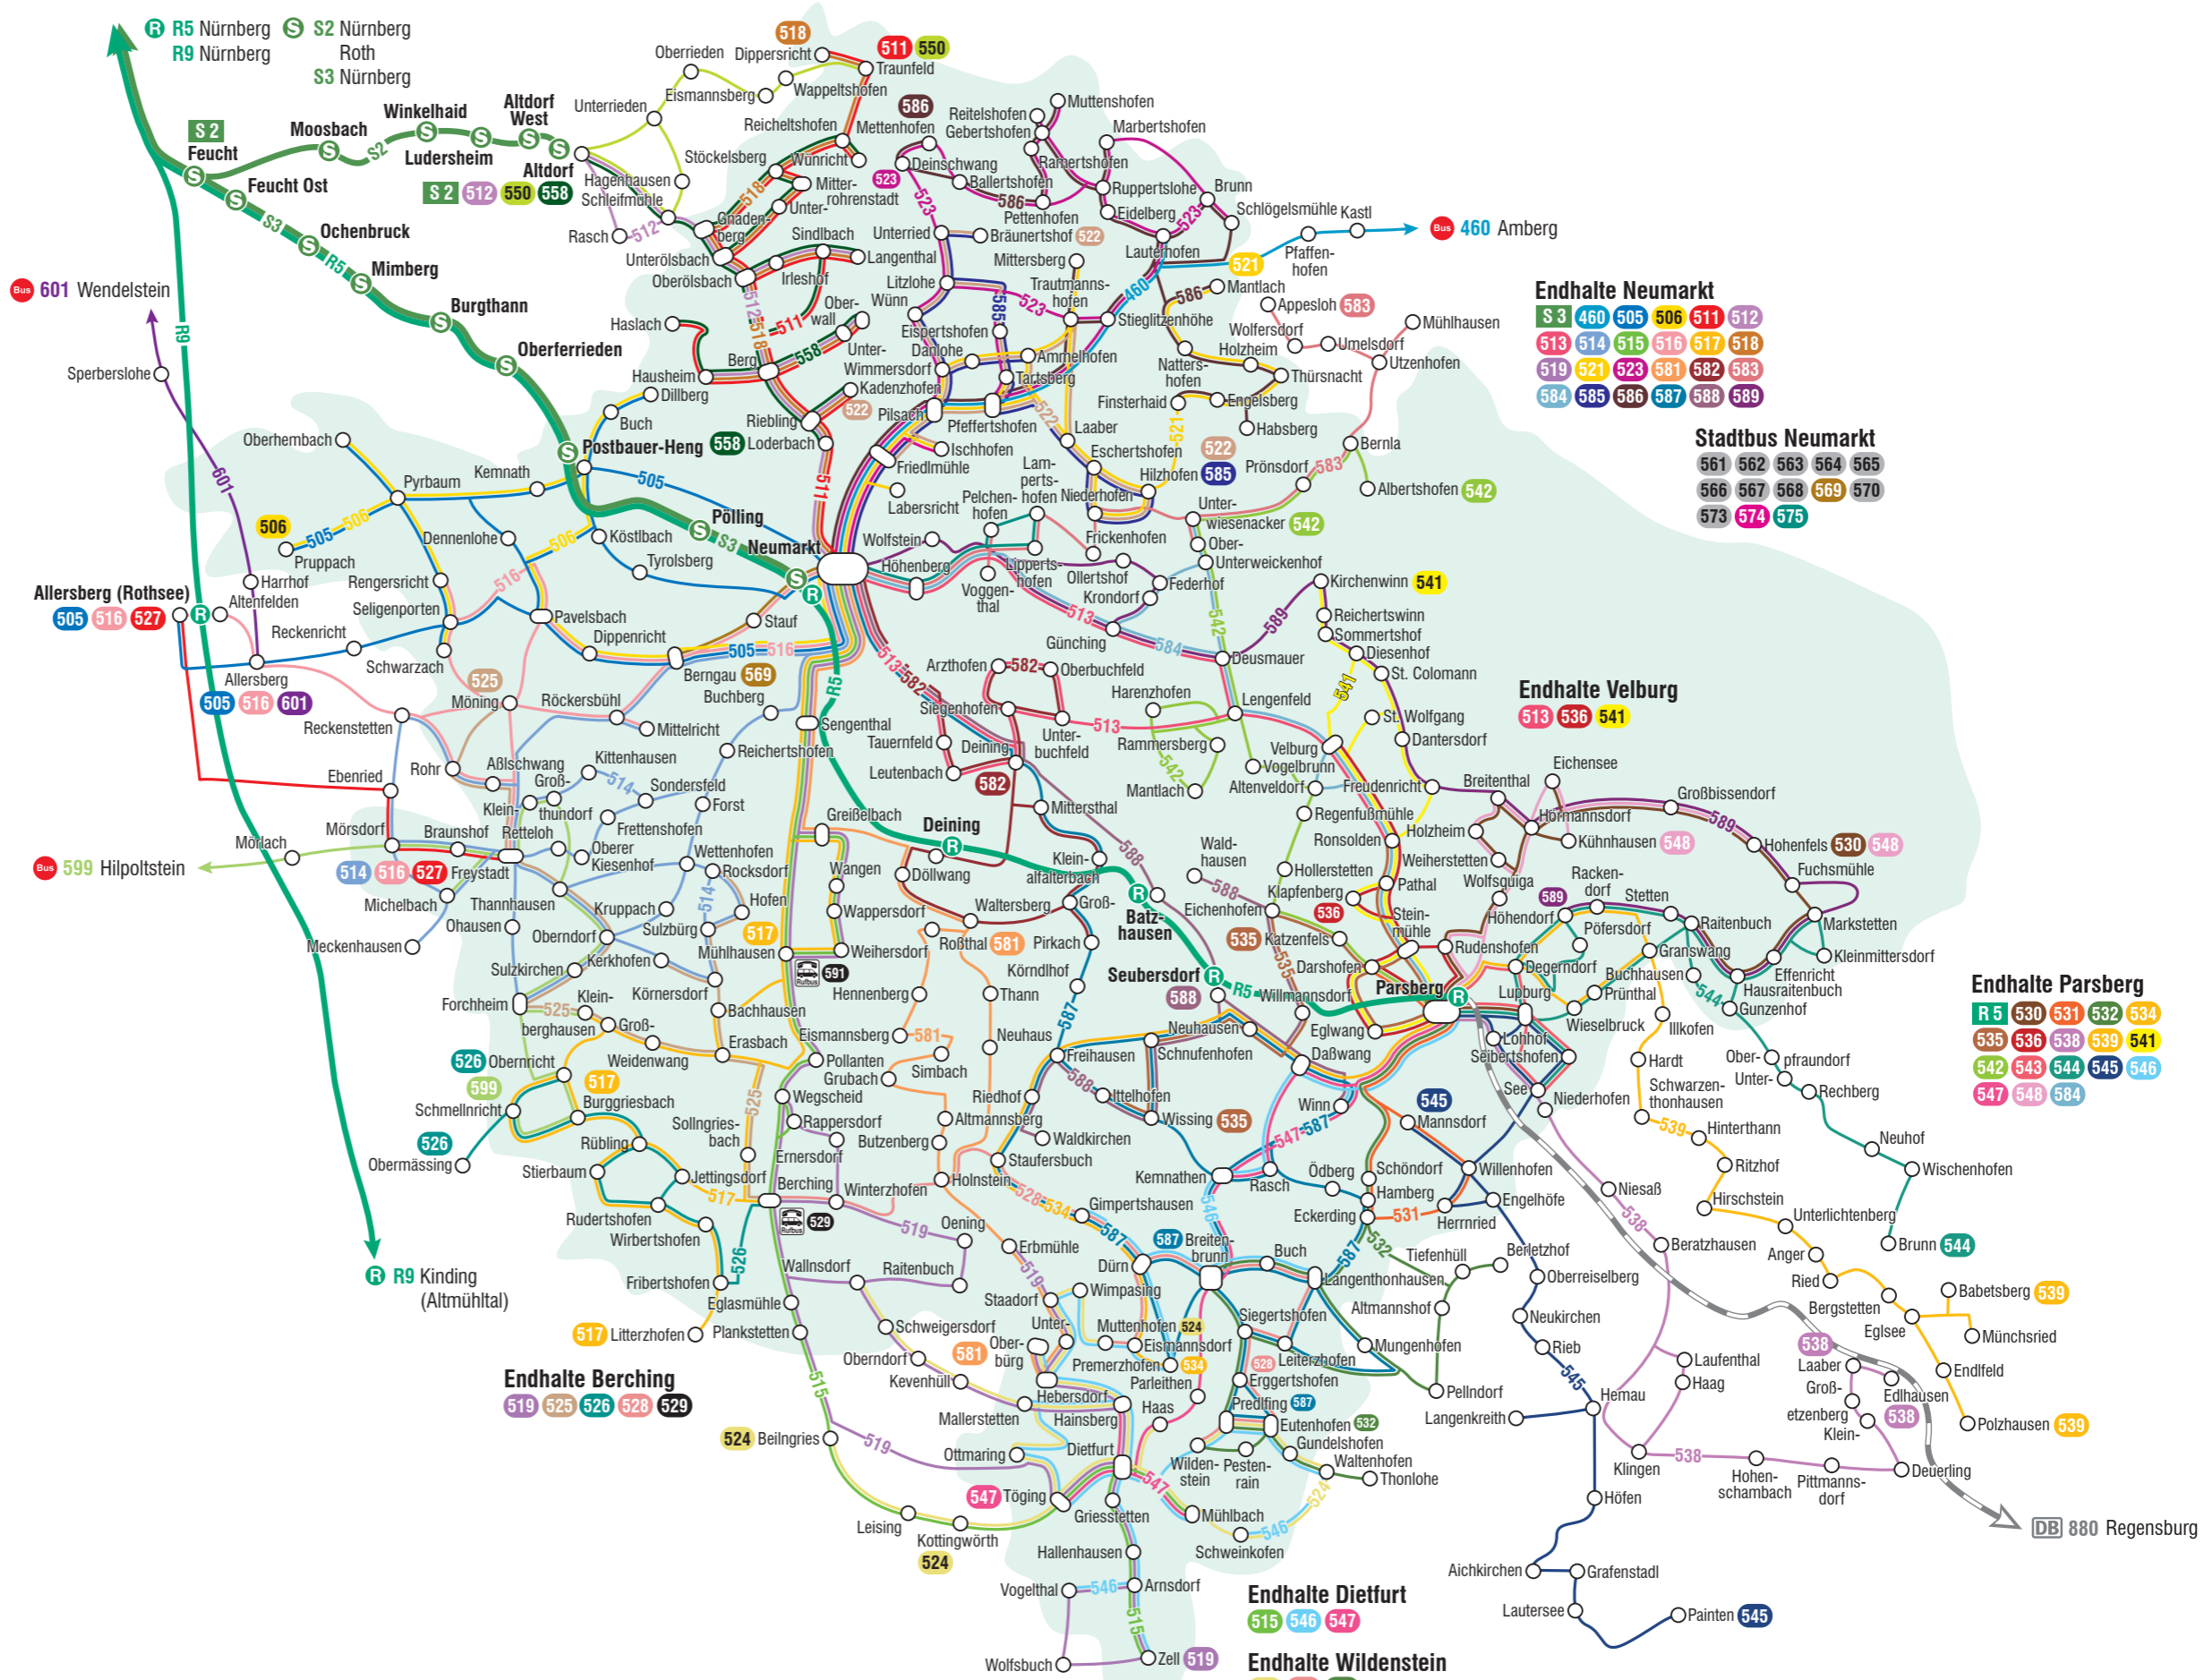

Linienetz

Landkreis Neumarkt

Stand: 11.12.2016

- R5** **R-R5** → Regionalbahn mit Haltestelle innerhalb des VGN
Deining
- S2** **S-S2** → S-Bahn mit Haltestelle innerhalb des VGN
Altdorf
- 504** **504** → Buslinie mit Haltestelle innerhalb des VGN
Möning
- 568** → Linienverkehr ohne Darstellung

- Endhalte Neumarkt**
- S 3 460 505 506 511 512
 - 513 514 515 516 517 518
 - 519 521 523 581 582 583
 - 584 585 586 587 588 589

- Stadtbus Neumarkt**
- 561 562 563 564 565
 - 566 567 568 569 570
 - 573 574 575

- Endhalte Velburg**
- 513 536 541

- Endhalte Parsberg**
- R 5 530 531 532 534
 - 535 536 538 539 541
 - 542 543 544 545 546
 - 547 548 584

- Endhalte Berching**
- 519 525 526 528 529

- Endhalte Dietfurt**
- 515 546 547

- Endhalte Wildenstein**
- 524 528 532

Verkehrsverbund Großraum Nürnberg
 Rothenburger Str. 9 • 90443 Nürnberg • Tel. 0911 27075-0